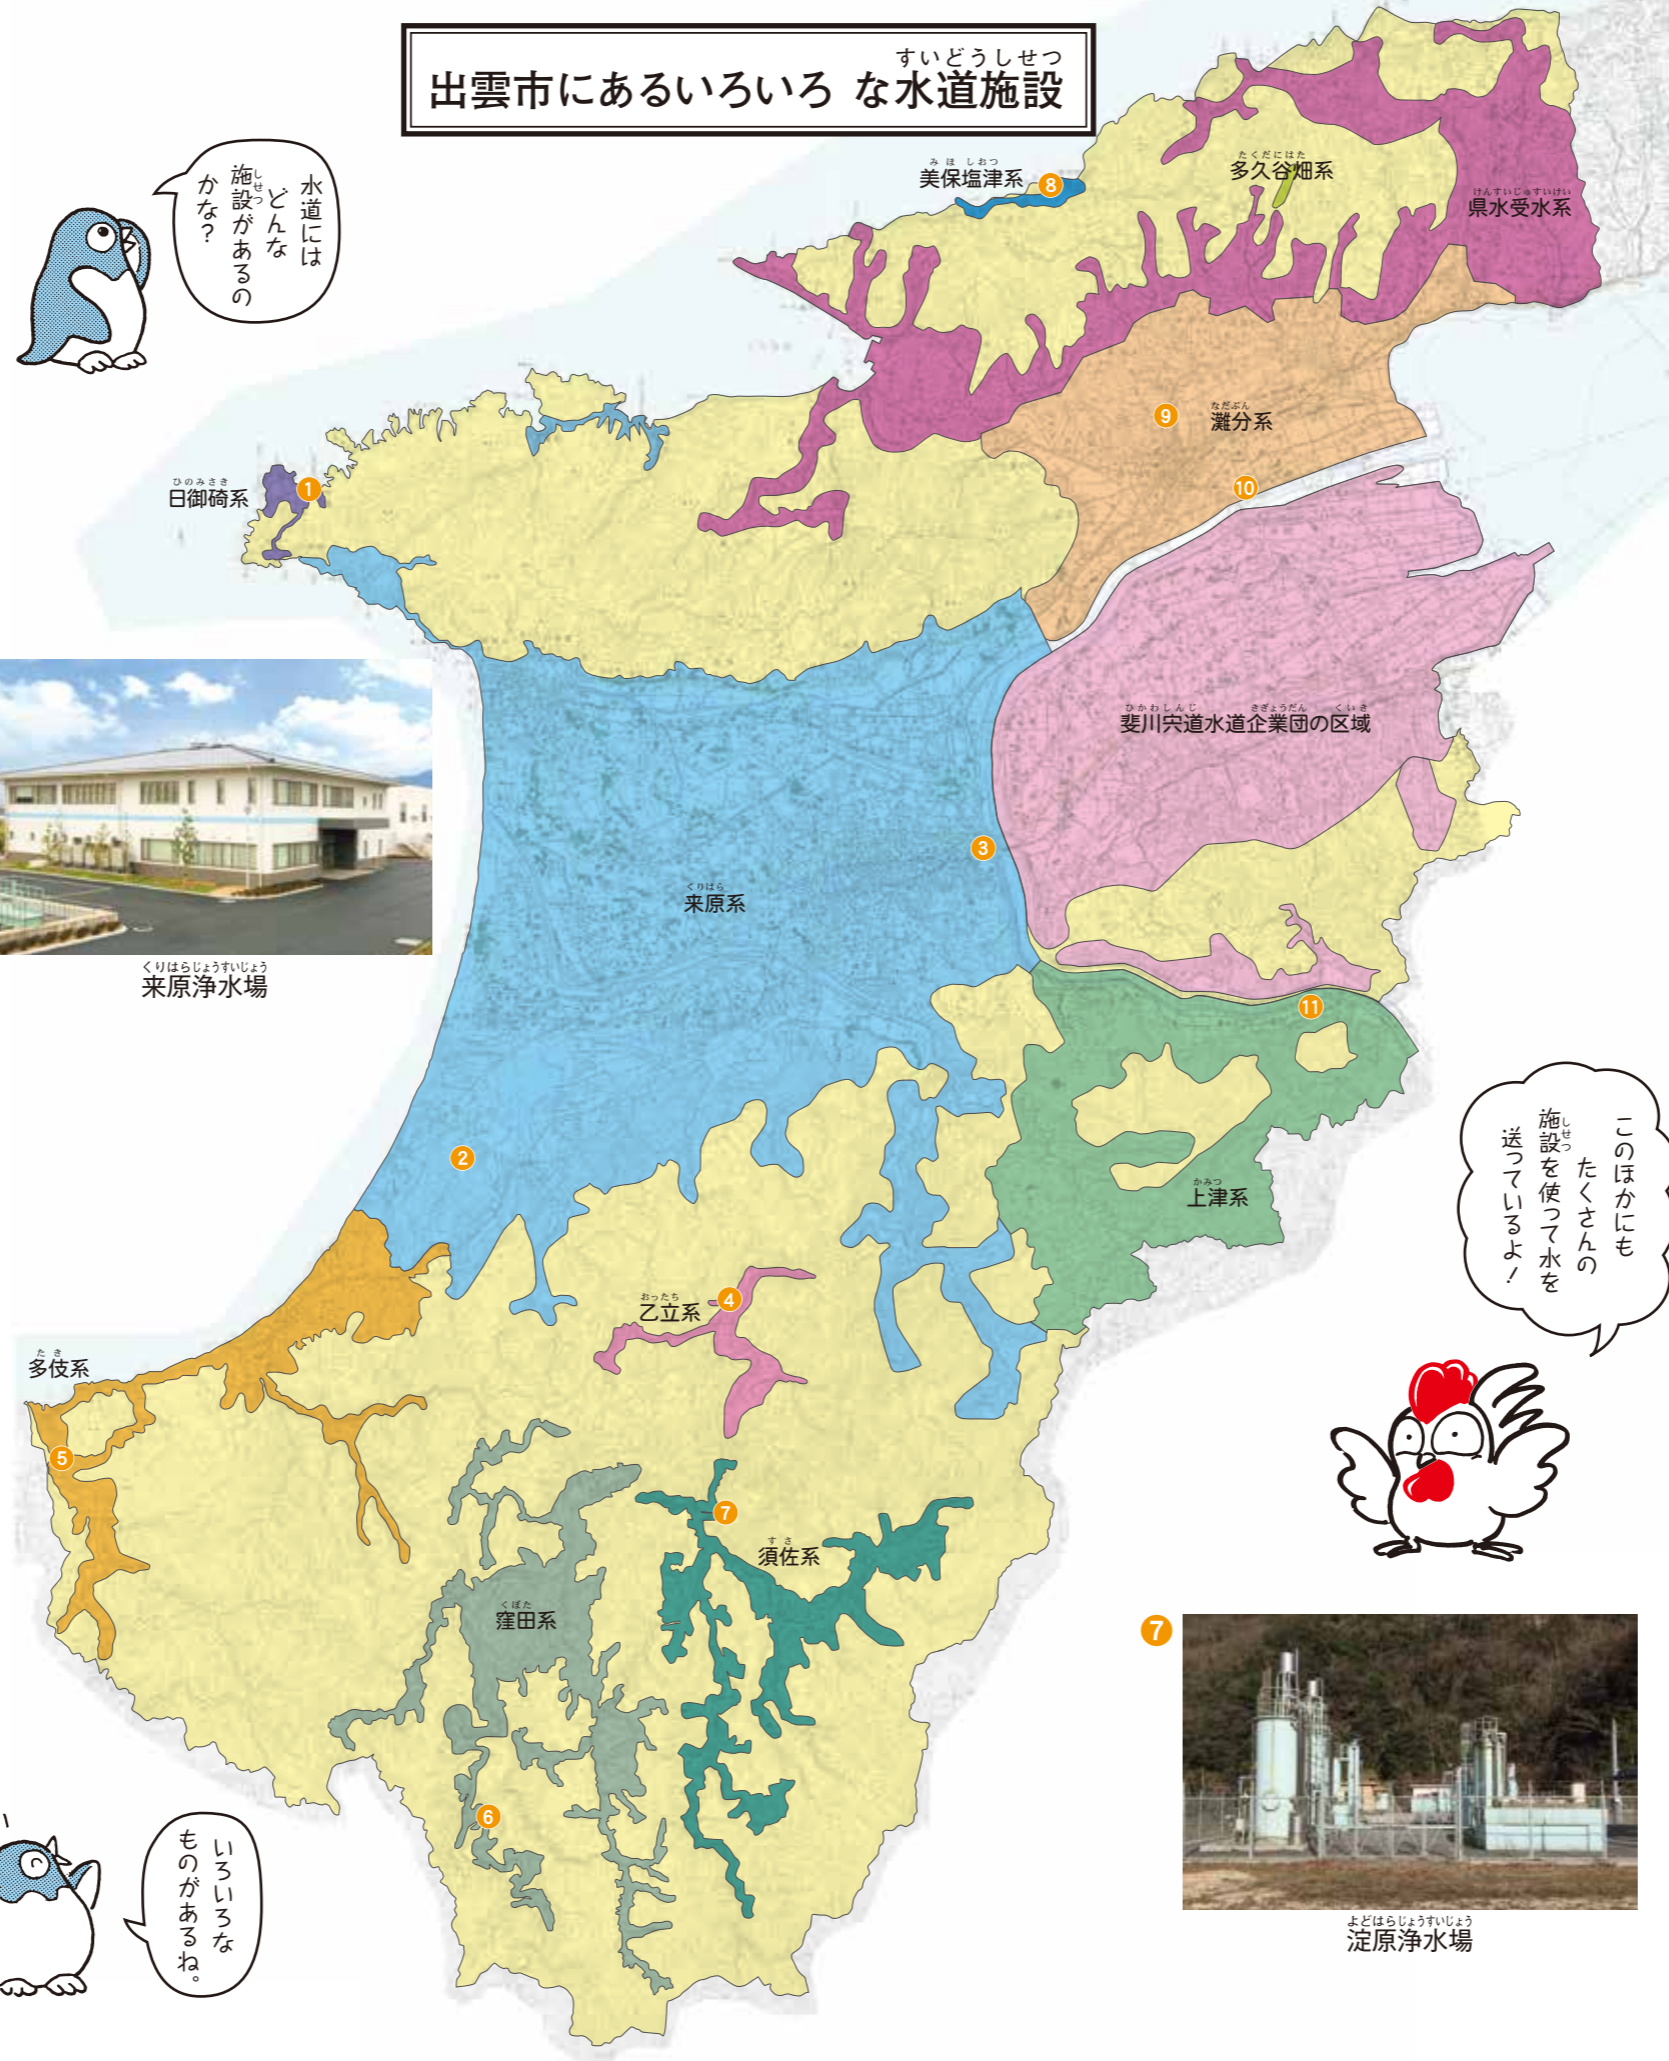

1

ひのみさきじょうすいじょう  
日御碕浄水場

2

こりょうはいすいち  
湖陵配水池

4

おつちじょうすいじょう  
乙立浄水場

5

たきじょうすいじょう まくしよりしせつ  
多伎浄水場 (膜処理施設)

6

ひでじょうすいじょう  
日の出浄水場

水道には  
どんな  
施設があるの  
かな？

3

こりはらじょうすいじょう  
来原浄水場

いろいろ  
ものがあるね。

# すいどうしせつ 出雲市にあるいろいろな水道施設

このほかにも  
たくさん  
の施設を使つて水を  
送っているよ！

県水受水系は、  
雲南市にある  
三代浄水場から  
水が送られて  
います。

8

みほしおつじょうすいじょう  
美保塩津浄水場

9

しんあたいまはいすいち  
新愛宕山配水池

10

なだぶんじょうすいじょう  
灘分浄水場

11

かみつじょうすいじょう  
上津浄水場

7

よどはらじょうすいじょう  
淀原浄水場